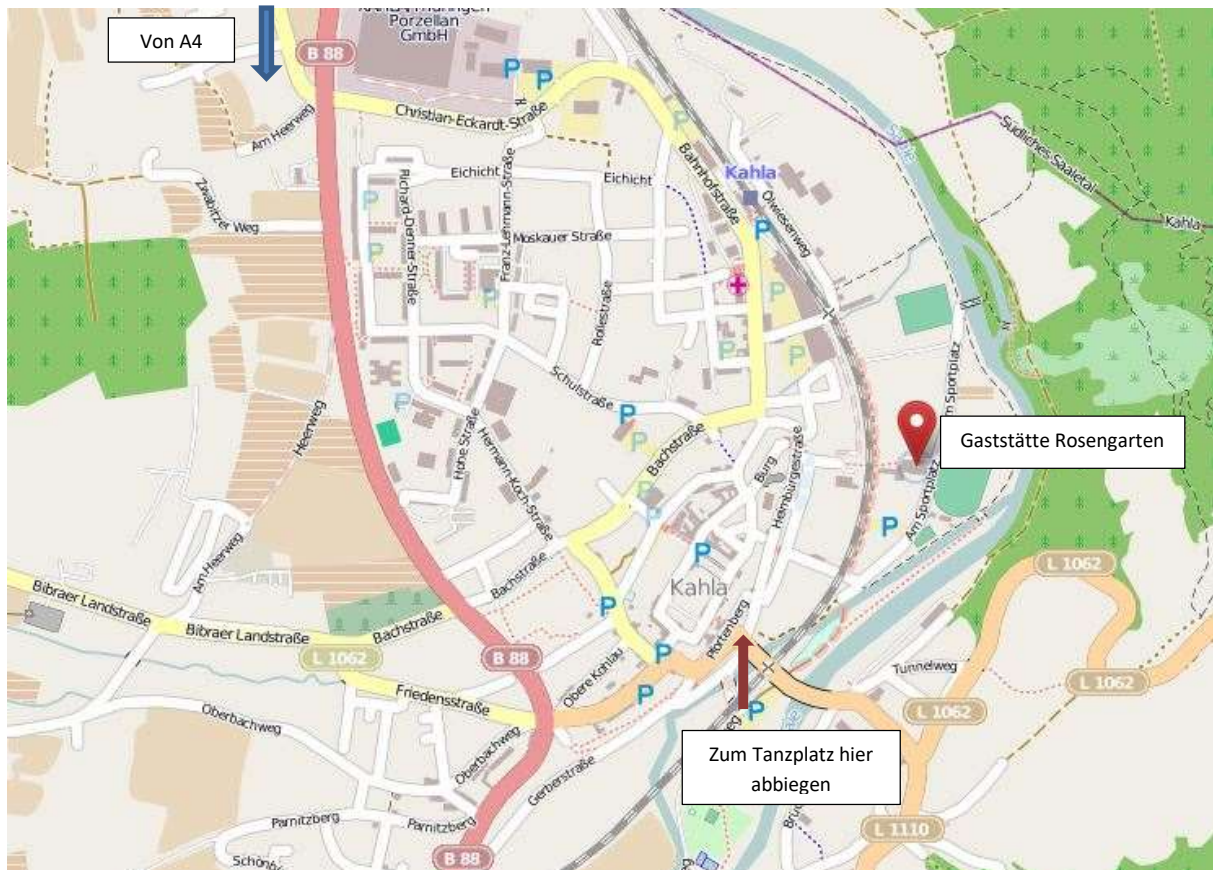

## Anfahrt:

Die Autobahn A4 bei Ausfahrt 53 Jena–Göschwitz verlassen und auf die B88 in Richtung Kahlau/Rudolstadt abbiegen. In Kahlau aus Richtung Jena oder Rudolstadt: den Schildern Leuchtenburg folgen und **vor** dem Bahnübergang links abbiegen. Aus Richtung Neustadt kommend: Saale und Bahngleise überqueren und rechts abbiegen. Am Samstag auch follow the signs bzw. den offiziellen Hinweisschildern Gaststätte Rosengarten. Tänzer mit Wohnmobil bitte vorher melden. GPS-Daten: 50.804030, 11.593339 oder 50°48'14.5"N 11°35'36.0"E