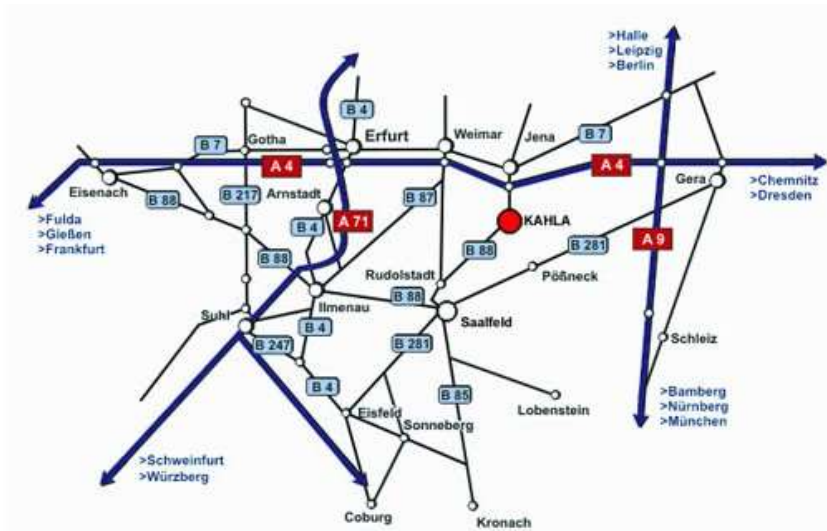

# 12. Hanfried Party

- Wann?** Samstag, 13. April 2019  
13:00 – 21:00 Uhr
- Wo?** Gaststätte Rosengarten  
Am Sportplatz 2  
D-07768 Kahla/Thüringen
- Was?** Mainstream (MS), Plus, A1
- Womit?** Badge 10 EUR, Kinder bis 16 frei
- Wer callt ?**

## Anfahrt:

Die Autobahn A4 bei Ausfahrt 53 Jena–Göschwitz verlassen und auf die B88 in Richtung Kahlau/Rudolstadt abbiegen. In Kahlau aus Richtung Jena oder Rudolstadt: den Schildern Leuchtenburg folgen und **vor** dem Bahnübergang links abbiegen. Aus Richtung Neustadt kommend: Saale und Bahngleise überqueren und rechts abbiegen. Am Samstag auch follow the signs bzw. den offiziellen Hinweisschildern Gaststätte Rosengarten. Tänzer mit Wohnmobil bitte vorher melden. GPS-Daten: 50.804030, 11.593339 oder 50°48'14.5"N 11°35'36.0"E